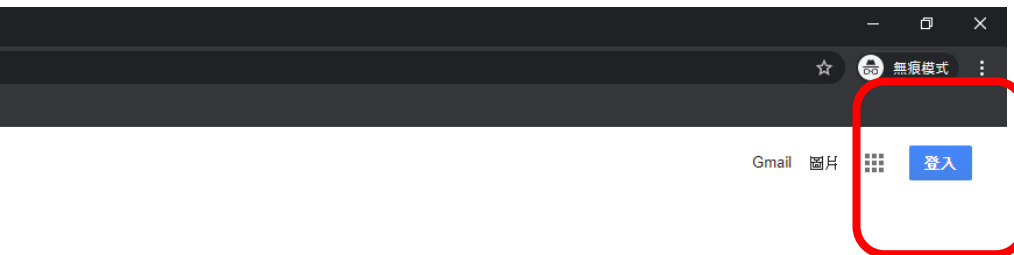

學生如何加入google  
classroom

至google首頁以志清國小學生gmail帳號登入  
注意！必須是@stu.jcps.tp.edu.tw的帳號，非  
自行申請之gmail帳號

登入後，點選右上角9個方塊  
(google應用程式)，選擇  
classroom

進入classroom後，點選右上角+號加入課程

輸入老師提供的課程代碼，按下加入即可加入班級課程