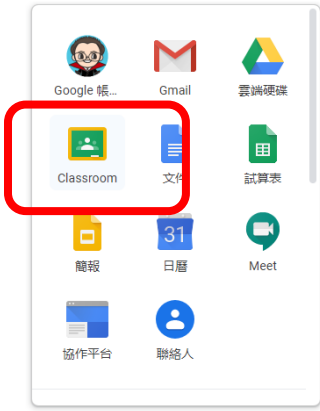

學生如何加入google  
classroom

至google首頁以志清國小學生gmail帳號登入  
注意！必須是@stu.jcps.tp.edu.tw的帳號，非  
自行申請之gmail帳號

登入後，點選右上角9個方塊  
(google應用程式)，選擇  
classroom

進入classroom後，點選右上角+號加入課程

輸入老師提供的課程代碼，按下加入即可加入班級課程