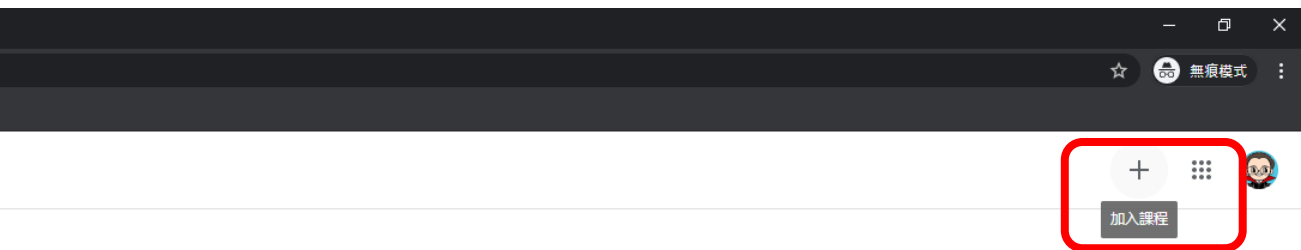

學生如何加入google  
classroom

至google首頁以志清國小學生gmail帳號登入  
注意！必須是@stu.jcps.tp.edu.tw的帳號，非  
自行申請之gmail帳號

登入後，點選右上角9個方塊  
(google應用程式)，選擇  
classroom

進入classroom後，點選右上角+號加入課程

輸入老師提供的課程代碼，按下加入即可加入班級課程